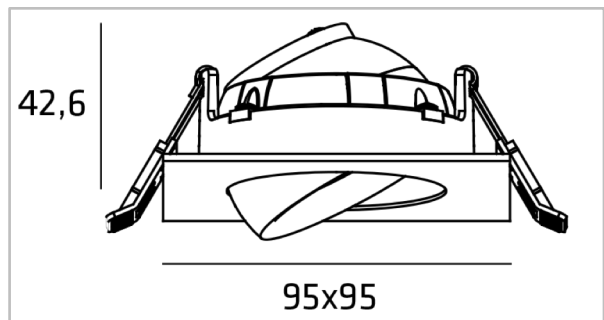

FDV

NorLum Cosmo

- Firkant Hvit

El nr 32 475 06

EAN 7071007010401

Lysteknikk

Type lyskilde	COB LED
Spenning	230VAC 50/60Hz
Watt	5,25W
Systemeffekt (W)	6,5W
Effektiv lysstrøm (lm)	605lm
Effekt	93,1lm/W
Fargetemperatur	2700K
Fargegjengivelse (CRI)	Ra>80
MacAdams faktor	SDCM<3
Levetid	62 000h L80B50
Lysspredning	60°

Montering/Tilkobling

Montering	Innfelling
Kabling	Hurtigklemme

Dimensjoner (mm)

Høyde (H)	42,6 mm
Diameter (D)	95x95 mm
Innfellingsdiameter	Ø83 mm
Vekt	0,35 kgs

Forpakning

Eske dimensjon	135x125x65 mm
Eske Vekt	0,38 kgs
Kartong Dimensjon	295x285x275 mm
Antall/Kartong	24 stk
Kartong Vekt	9,40 kgs