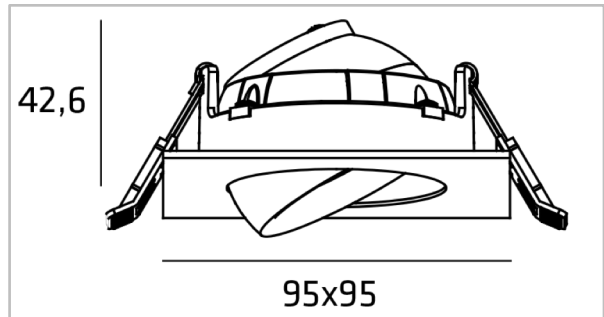

Dimmetype

Type	Dimbar faseavsnitt

Beskyttelse

Isolasjonsklasse	Klasse II
IP-grad	IP44

Materialer og overflater

Armaturhus	Aluminium die-cast
Farge	Matt sort (RAL 9005)
Optikk/Reflektor	Acrylic/Alu

Energi og godkjenning

Energiklasse	E
Godkjenning	CE, RoHS
Safety standard	EN 60598-2-2:2012, EN 60598-1:2015+A1:2018, EN 62471:2008, EN 62493:2015, EN 62031:2008+A1:2013+ A2:2015
EMC standard	EN IEC 55015:2019+A11:2020, EN IEC 61000-3-2:2019+A1:2021, EN 61000-3-3:2013+A1:2019+A2:2021, EN 61547:2009

Montering/Tilkobling

Montering	Innfelling
Kabling	Hurtigklemme

Dimensjoner (mm)

Høyde (H)	42,6 mm
Diameter (D)	95x95 mm
Innfellingsdiameter	Ø83 mm
Vekt	0,35 kgs

Forpakning

Eske dimensjon	135x125x65 mm
Eske Vekt	0,38 kgs
Kartong Dimensjon	295x285x275 mm
Antall/Kartong	24 stk
Kartong Vekt	9,40 kgs