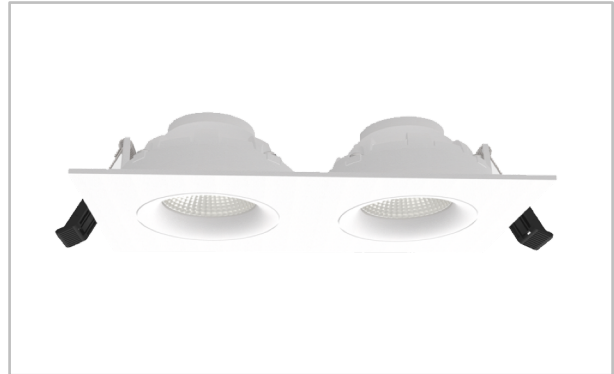

FDV

NorLum Cosmo

- Dobbel Firkant Hvit

El nr **32 475 10**

EAN **7071007010425**

Lysteknikk

Type lyskilde	COB LED
Spenning	230VAC 50/60Hz
Watt	5,25W * 2
Systemeffekt (W)	6,5W * 2
Effektiv lysstrøm (lm)	1210lm
Effekt	93,1lm/W
Fargetemperatur	2700K
Fargegjengivelse (CRI)	Ra>80
MacAdams faktor	SDCM<3
Levetid	62 000h L80B50
Lysspredning	60°

Dimmetype

Type	Dimbar faseavsnitt
------	--------------------

Beskyttelse

Isolasjonsklasse	Klasse II
IP-grad	IP44

Materialer og overflater

Armaturhus	Aluminium die-cast
Farge	Matt hvit (RAL 9010)
Optikk/Reflektor	Acrylic/Alu