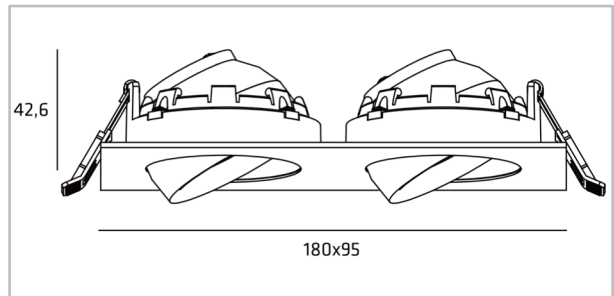

FDV

NorLum Cosmo

- Dobbel Firkant Hvit

El nr **32 475 10**

EAN **7071007010425**

Lysteknikk

Type lyskilde	COB LED
Spenning	230VAC 50/60Hz
Watt	5,25W * 2
Systemeffekt (W)	6,5W * 2
Effektiv lysstrøm (lm)	1210lm
Effekt	93,1lm/W
Fargetemperatur	2700K
Fargegjengivelse (CRI)	Ra>80
MacAdams faktor	SDCM<3
Levetid	62 000h L80B50
Lysspredning	60°

Montering/Tilkobling

Montering	Innfelling
Kabling	Hurtigklemme

Dimensjoner (mm)

Høyde (H)	42,6 mm
Diameter (D)	180x95 mm
Innfellingsdiameter	Ø83 mm
Vekt	0,80 kgs

Forpakning

Eske dimensjon	210x125x95 mm
Eske Vekt	0,83 kgs
Kartong Dimensjon	445x215x275 mm
Antall/Kartong	12 stk
Kartong Vekt	10,00 kgs