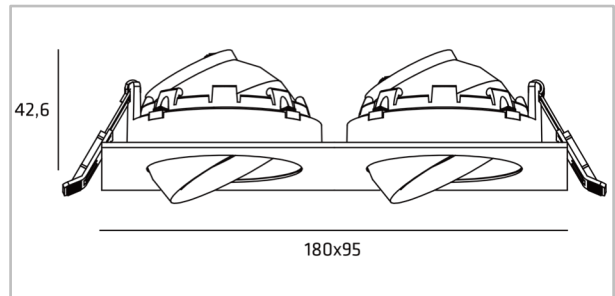

Dimmetype

Type	Dimbar faseavsnitt

Beskyttelse

Isolasjonsklasse	Klasse II
IP-grad	IP44

Materialer og overflater

Armaturhus	Aluminium die-cast
Farge	Matt sort (RAL 9005)
Optikk/Reflektor	Acrylic/Alu

Energi og godkjenning

Energiklasse	F
Godkjenning	CE, RoHS
Safety standard	EN 60598-2-2:2012, EN 60598-1:2015+A1:2018, EN 62471:2008, EN 62493:2015, EN 62031:2008+A1:2013+ A2:2015
EMC standard	EN IEC 55015:2019+A11:2020, EN IEC 61000-3-2:2019+A1:2021, EN 61000-3-3:2013+A1:2019+A2:2021, EN 61547:2009

Montering/Tilkobling

Montering	Innfelling
Kabling	Hurtigklemme

Dimensjoner (mm)

Høyde (H)	42,6 mm
Diameter (D)	180x95 mm
Innfellingsdiameter	Ø83 mm
Vekt	0,80 kgs

Forpakning

Eske dimensjon	210x125x95 mm
Eske Vekt	0,83 kgs
Kartong Dimensjon	445x215x275 mm
Antall/Kartong	12 stk
Kartong Vekt	10,00 kgs