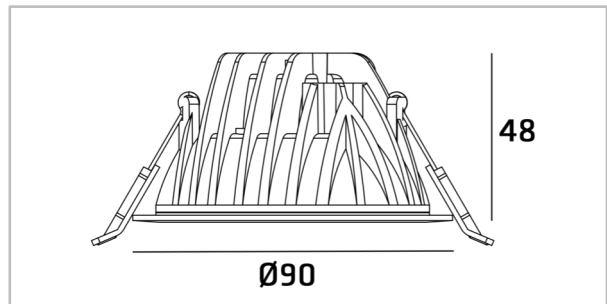

El nr **32 475 15**EAN **7071007010456****Lysteknikk**

Type lyskilde	COB LED
Spenning	230VAC 50/60Hz
Watt	5,25W
Systemeffekt (W)	6,5W
Effektiv lysstrøm (lm)	580lm
Effekt	89,2lm/W
Fargetemperatur	2700K
Fargegjengivelse (CRI)	Ra>80
MacAdams faktor	SDCM<3
Levetid	62 000h L80B50
Lysspredning	60°

**Dimmetype**

Type	Dimbar faseavsnitt
------	--------------------

**Beskyttelse**

Isolasjonsklasse	Klasse II
IP-grad	IP44

**Materialer og overflater**

Armaturhus	Aluminium die-cast
Farge	Matt sort (RAL 9005)
Optikk/Reflektor	Acrylic/Alu

**Montering/Tilkobling**

Montering	Innfelling
Kabling	Hurtigklemme

**Dimensjoner (mm)**

Høyde (H)	48 mm
Diameter (D)	Ø90 mm
Innfellingsdiameter	Ø83 mm
Vekt	0,29 kgs

**Forpakning**

Eske dimensjon	135x135x65 mm
Eske Vekt	0,31 kgs
Kartong Dimensjon	560x220x425 mm
Antall/Kartong	36 stk
Kartong Vekt	11,50 kgs