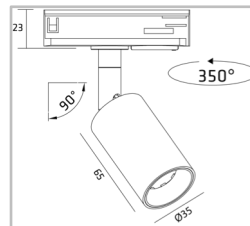

**Dimmetype**

Type	Dimbar faseavsnitt
------	--------------------

**Beskyttelse**

Isolasjonsklasse	Klasse I
IP-grad	IP20

**Materialer og overflater**

Armaturhus	Aluminium die-cast
Farge	Matt hvit (RAL 9010)
Optikk/Reflektor	Acrylic/Alu

**Montering/Tilkobling**

Montering	Utenpåliggende
Kabling	1-tenning

**Dimensjoner (mm)**

1T Skinne	1000 mm
Diameter (D)	Ø35 mm
Lengde (L)	65 mm
Vekt	3,10 kgs

**Forpakning**

Eske dimensjon	1025x120x45 mm
Eske Vekt	3,25 kgs
Kartong Dimensjon	1050x265x115 mm
Antall/Kartong	4 stk
Kartong Vekt	13,00 kgs