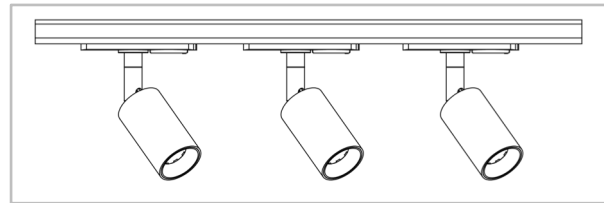

**Dimmetype**

Type	Dimbar faseavsnitt
------	--------------------

**Beskyttelse**

Isolasjonsklasse	Klasse I
IP-grad	IP20

**Materialer og overflater**

Armaturhus	Aluminium die-cast
Farge	Matt hvit (RAL 9010)
Optikk/Reflektor	Acrylic/Alu

**Montering/Tilkobling**

Montering	Utenpåliggende
Kabling	1-tenning

**Dimensjoner (mm)**

1T Skinne	1000 mm
Diameter (D)	Ø35 mm
Lengde (L)	65 mm
Vekt	3,10 kgs

**Forpakning**

Eske dimensjon	1025x120x45 mm
Eske Vekt	3,25 kgs
Kartong Dimensjon	1050x265x115 mm
Antall/Kartong	4 stk
Kartong Vekt	13,00 kgs