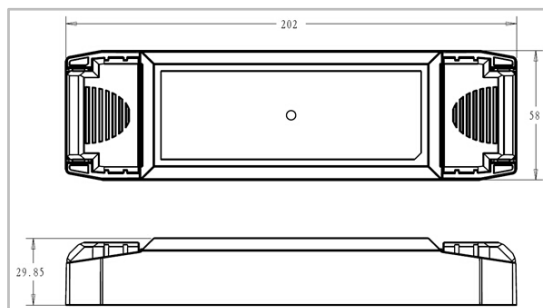

Tekniske data

Spenning	230VAC 50/60Hz
Power factor (PF)	≥0,9
Efficiency	≥82%
Output power	40W Max
Output voltage	12VDC
Dimming range	10%-100%
Omgivelsestemp	-25°C - 50°C
Levetid	30000 timer