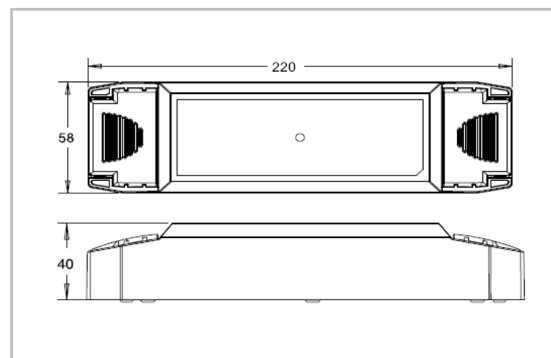

El nr	32 560 75
Article nr	397530
EAN	7090015373056

Tekniske data

Spenning	230VAC 50/60Hz
Power factor (PF)	≥0,9
Efficiency	≥85%
No-load power	≤1,5W
Output voltage	24VDC
Output power	75W Max
Dimming range	10%-100%
Omgivelsestemp	-25°C - 50°C
Levetid	30000 timer

Montering/Tilkobling

Montering	Utenpåliggende
Kobling	Input: Hurtigklemmer (L L N N) Output: Skrukeklemmer (LED+ LED-)

Dimensjoner (mm)

Lengde (L)	220 mm
Bredde (W)	58 mm
Høyde (H)	40 mm
Vekt	0,65 kgs

Forpakning

Eske dimensjon	222x60x42 mm
Eske Vekt	0,70 kgs
Kartong Dimensjon	330x250x260 mm
Antall/Kartong	20 stk
Kartong Vekt	14,5 kgs