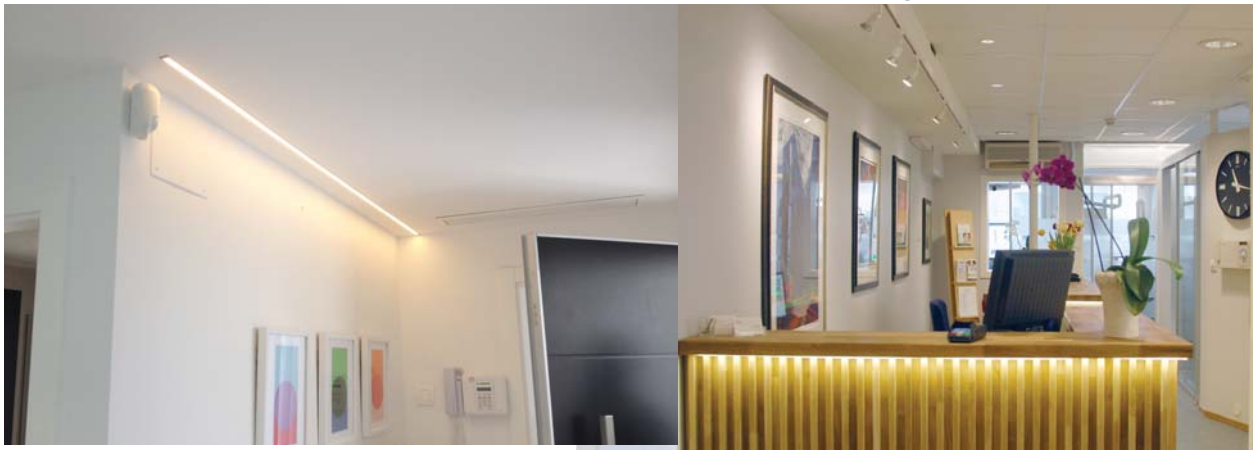

ALUKANALER for LED strips

24x10
innfelling: 19x7

17x10

18x18
D: 20mm

36x26
innfelling: 26x26

Stor alukanal,
innfelt i tak.

Stor alukanal (36x26)
inkl. klips for takmontering

Oppnå maksimal kjøling av LED strips ved bruk av alukanal, og samtidig få jevnere lys på benk. "Obligatorisk" ved blank/glatt benkeplate i granitt/glass.