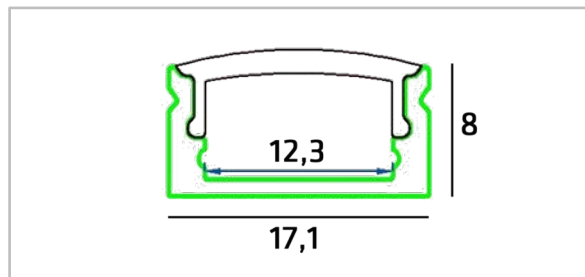

FDV

Alukanal 2 meter

El nr	32 765 07
Article nr	772005
EAN	7090015376880

Lysteknikk

Type lyskilde	
Spenning	
Watt	
Systemeffekt (W)	
Effektiv lysstrøm (lm)	
Effekt	
Fargetemperatur	
Fargegjengivelse (CRI)	
MacAdams faktor	
Levetid	
Lysspredning	

Dimmetype

Type	
------	--

Montering/Tilkobling

Montering	Innfelt
Kabling	

Beskyttelse

Isolasjonsklasse	
IP-grad	IP20

Dimensjoner (mm)

Lengde (L)	2000 mm
Høyde (H)	8 mm
Bredde (W)	17,1 mm
Vekt	0,60 kgs

Materialer og overflater

Armaturhus	Aluminium alloy, PC
Farge	Sølvgrå

Energi og godkjenning

Energi klasse	
Godkjenning	CE, RoHS
Safety standard	

Forpakning

Eske dimensjon	2060x24x24 mm
Eske Vekt	0,615 kgs
Kartong Dimensjon	2110x200x170 mm
Antall/Kartong	20 stk
Kartong Vekt	12,50 kgs