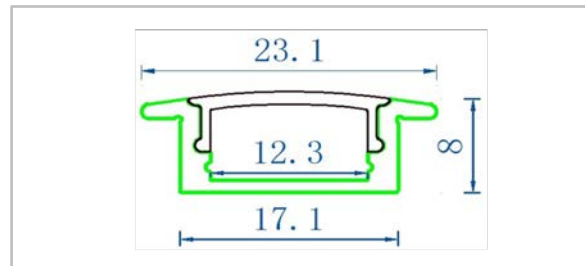

Dimmetype

Type	
------	--

Montering/Tilkobling

Montering	Innfelt
Kabling	

Beskyttelse

Isolasjonsklasse	
IP-grad	IP20

Dimensjoner (mm)

Lengde (L)	2000 mm
Høyde (H)	8 mm
Bredde (W)	23,1 mm
Vekt	0,58 kgs

Materialer og overflater

Armaturhus	Aluminium alloy, PC
Farge	Sølvgrå

Forpakning

Eske dimensjon	2060x24x24 mm
Eske Vekt	0,615 kgs
Kartong Dimensjon	2110x200x170 mm
Antall/Kartong	20 stk
Kartong Vekt	13,50 kgs