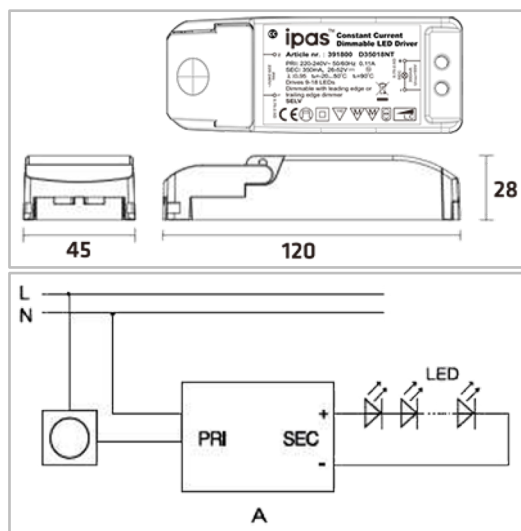

FDV DOKUMENT

ipas™

LED Driver 350mA 9-18W DIM GLE

32 765 67 / 391800

| Art nr | El nr | Produktnavn | ⚡ | Lysytelse | DIM | System eff | CRI | Lys farge | IP | Farge |
|--------|-----------|----------------------------|---|-----------|-------|------------|-----|-----------|----|-------|
| 391800 | 32 765 67 | LED driver 9-18W DIM 350mA | | | Triac | 18W Max | | | 20 | Hvit |

| | |
|-------------------------|--------------------------------------------------------|
| Tekniske data: | 22W Max (output Power: 18W in full load) |
| Spenning: | 220-240VAC 50/60Hz |
| Driftsstrøm: | 350mA konstantstrøm |
| Output voltage: | 26-52V |
| Tilkobling: | 50m ledning med 6-way distributor |
| Dimming: | GLE faseavsnitt |
| Omgivelsestemp: | -20°C +50°C |
| Sikkerhet: | Overbelastningssikring og Termosikring |
| Sertifisert: | EN 61347-2-13, EN 55015, EN 61000-3-2 CLASS C, EN61547 |
| Materiale: | PC plastic |
| Farge: | Blå |
| IP Klasse: | IP20 |
| Isolasjonsklasse | Klass II |
| Levetid | 30 000 hrs |
| Produktstørrelse | 120x45x28mm |
| Vekt | 0,26g |
| Antall per ytterkartong | 100stk Dimensjon: 470x300x350mm Vekt: 30 kgs |