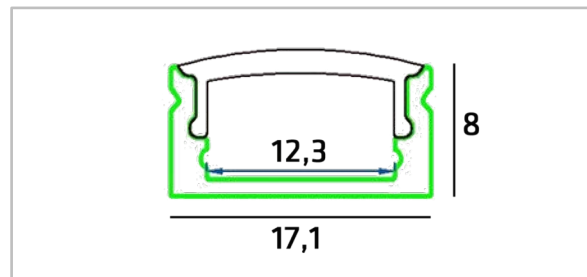

FDV

Alukanal 1 meter

El nr	32 840 08
Article nr	771005
EAN	7090015376873

Lysteknikk

Type lyskilde	
Spenning	
Watt	
Systemeffekt (W)	
Effektiv lysstrøm (lm)	
Effekt	
Fargetemperatur	
Fargegjengivelse (CRI)	
MacAdams faktor	
Levetid	
Lysspredning	

Dimmetype

Type	
------	--

Montering/Tilkobling

Montering	Innfelt
Kabling	

Beskyttelse

Isolasjonsklasse	
IP-grad	IP20

Dimensjoner (mm)

Lengde (L)	1000 mm
Høyde (H)	8 mm
Bredde (W)	17,1 mm
Vekt	0,31 kgs

Materialer og overflater

Armaturhus	Aluminium alloy, PC
Farge	Sølvgrå

Forpakning

Eske dimensjon	1060x24x24 mm
Eske Vekt	0,34 kgs
Kartong Dimensjon	1080x200x170 mm
Antall/Kartong	20 stk
Kartong Vekt	6,80 kgs