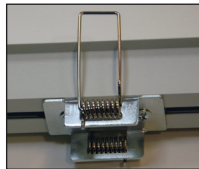

ALUKANALER for LED strips

24x10
innfelling: 19x7

17x10

18x18
D: 20mm

36x26
innfelling: 26x26

Stor alukanal,
innfelt i tak.

Stor alukanal (36x26)
inkl. klips for takmontering

Oppnå maksimal kjøling av LED strips ved bruk av alukanal, og samtidig få jevnere lys på benk. "Obligatorisk" ved blank/glatt benkeplate i granitt/glass.

Art nr	El.nr.	Tekst	Mål
771005	32 840 08	1m Alukanal m/frostet lokk for LED strips	17x10x1000 mm
772005	32 765 07	2m Alukanal m/frostet lokk for LED strips	17x10x2000 mm
771105	32 173 20	Løse klips for alukanal 771005/772005	
771015	32 765 04	1m Alukanal hjørne m/frostet lokk for LED strips	18x18x1000 mm
772015	32 765 05	2m Alukanal hjørne m/frostet lokk for LED strips	18x18x2000 mm
771115	32 173 21	Løse klips for alukanal 771015/772015	
771025	32 765 09	1m Alukanal innfelt m/opal lokk for LED strips	24x10x1000 mm
772025	32 765 08	2m Alukanal innfelt m/opal lokk for LED strips	24x10x2000 mm
771035	32 765 10	1m Stor Alukanal innfelt m/opal lokk for LED strips	36x26x1000 mm
772035	32 765 11	2m Stor Alukanal innfelt m/opal lokk for LED strips	36x26x2000 mm