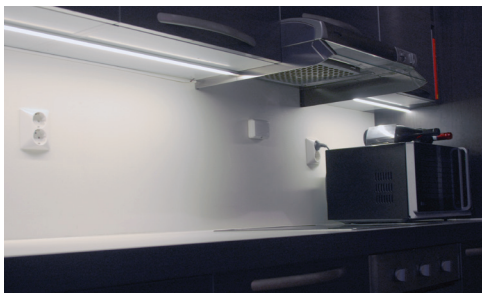

ALUKANALER for LED strips

Oppnå maksimal kjøling av LED strips ved bruk av alukanal, og samtidig få jevnere lys på benk. "Obligatorisk" ved blank/glatt benkeplate i granitt/glass.

Art nr	El.nr.	Tekst	Mål
771005	32 840 08	1m Alukanal m/frostet lokk for LED strips	17x10x1000 mm
772005	32 765 07	2m Alukanal m/frostet lokk for LED strips	17x10x2000 mm
771105	32 173 20	Løse klips for alukanal 771005/772005	
771015	32 765 04	1m Alukanal hjørne m/frostet lokk for LED strips	18x18x1000 mm
772015	32 765 05	2m Alukanal hjørne m/frostet lokk for LED strips	18x18x2000 mm
771115	32 173 21	Løse klips for alukanal 771015/772015	
771025	32 765 09	1m Alukanal innfelt m/opal lokk for LED strips	24x10x1000 mm
772025	32 765 08	2m Alukanal innfelt m/opal lokk for LED strips	24x10x2000 mm
771035	32 765 10	1m Stor Alukanal innfelt m/opal lokk for LED strips	36x26x1000 mm
772035	32 765 11	2m Stor Alukanal innfelt m/opal lokk for LED strips	36x26x2000 mm