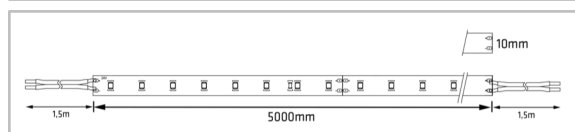

Lysteknikk

Type lyskilde	SMD LED 5050
Spenning	24VDC
Watt	12W pr meter
Systemeffekt (W)	14,4W pr meter
Antall LED pr meter	60 LEDs pr meter
Effektiv lysstrøm (lm)	1100 lm
Effekt	76lm/W
Fargetemperatur	2700K
Fargegjengivelse (CRI)	Ra>80
MacAdams faktor	SDCM<5
Levetid (IEC62717 Ta25)	62000h L80B50
Lysspredning	120°