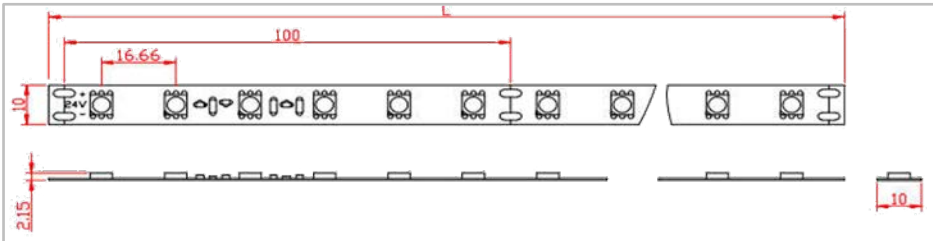

LED Strips Megalys NG

IMPORTANT INFORMATION:

1. Please read this instruction carefully before installation and keep it for future reference.
2. Please conform to the instruction of equipment and installed by professional.
3. Make sure correct voltage applied before use and keep away from heat and vibration source.
4. The light source of this luminaire is not replaceable. When the light source reaches its end of life the whole luminaire shall be replaced.
5. The product is not suitable for any oil pollution ambient or related applications.
6. For indoor use only.

MAIN PARAMETER:

Product	737204	737214
Rated Voltage	24VDC	24VDC
LED watt	12W/meter	12W/meter
System eff	14,4W/meter	14,4W/meter
Number of LED per meter	60 LEDs/meter	60 LEDs/meter
LED	SMD LED 5050	SMD LED 5050
Color Temperature	2700K	4000K
Protection	Class III	Class III
Beam Angle	120°	120°
IP Rated	IP20	IP20
Operation Temperature	-25°C <ta<45°C	-25°C <ta<45°C
Product Size	10x2,15x5000mm	10x2,15x5000mm

INSTALLATION INSTRUCTIONS:

1. Always switch off the power supply before installation.
2. Make sure all parts are ready when open the box and prepare the installation tools the lighting needs.
3. Should be installed by qualified electricians.
4. If there is any damage on the housing or glass cover, should view it as disqualified product that cannot be used.
5. If the external flexible cable or cord of this luminaire is damaged, it shall be exclusively replaced by the manufacturer or his service agent or a similar qualified person in order to avoid a hazard.