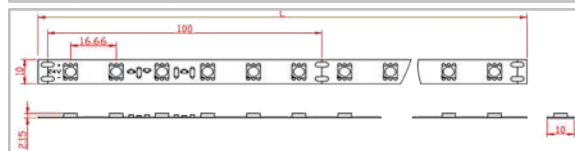

Lysteknikk

Type lyskilde	SMD LED 5050
Spenning	24VDC
Watt	12W pr meter
Systemeffekt (W)	14,4W pr meter
Antall LED pr meter	60 LEDs pr meter
Effektiv lysstrøm (lm)	1100 lm
Effekt	76lm/W
Fargetemperatur	2700K
Fargegjengivelse (CRI)	Ra>80
MacAdams faktor	SDCM<5
Levetid (IEC62717 Ta25)	62000h L80B50
Lysspredning	120°