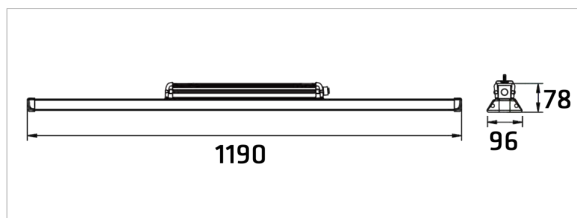

El nr	33 225 60
Article nr	806017
EAN	7090015377764

Lysteknikk

Type lyskilde	SMD LED
Spenning	230VAC 50/60Hz
Watt	54W
Systemeffekt (W)	60W
Effektiv lysstrøm (lm)	6480lm
Effekt	108lm/W
Fargetemperatur	4000K
Fargegjengivelse (CRI)	Ra>80
MacAdams faktor	SDCM<4
Levetid (IEC62717 Ta25)	80 000h L80B50
Lysspredning	110°
Driftstemperatur	-40°C <ta< 45°C

LED Driver

Type	Ikke Dim
Driftsstrøm	1400mA Konstantstrøm

Beskyttelse

Isolasjonsklasse	Klasse I
IP-grad (armaturhus)	IP69K
IK-grad	IK10

Materialer og overflater

Armaturhus	Aluminium
Front glass	4mm herdet glass
Monteringsskruer	316 Rustfritt Stål
Tak/Vegg brakett	316 Rustfritt Stål
Kabelgjennomføring	316 Rustfritt Stål
Vann tett pakning/plugg	Silikon
Farge	Sort

Energi og godkjenning

Inneholder lyskilde med Energiklasse	F
Godkjenning	CE, RoHS
EMC	EN 55015, EN 61000-3-2 Class C, EN 61000-3-3
Safety standard	EN 61347-1/2-13, EN 62384

Montering/Tilkobling

Montering	Utenpåliggende
Kobling	1,5m AC ledning

Dimensjoner (mm)

Lengde (L)	1190 mm
Høyde (H)	78 mm
Bredde (W)	96 mm
Vekt	3,80 kgs

Forpakning

Eske dimensjon	1220x108x126 mm
Eske Vekt	4,18 kgs
Kartong Dimensjon	1250x240x250 mm
Antall/Kartong	4 stk
Kartong Vekt	16,85 kgs