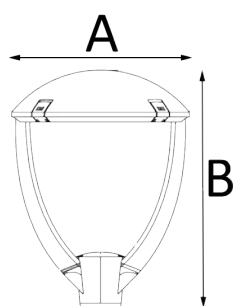

Galaxy Park

	A	B
40W	Ø380mm	510,5mm
60W	Ø520mm	627mm

	Vekt	Stk
40W	7,00kgs	1stk 460x460x230mm
60W	11,80kgs	1stk 580x580x290mm

Armaturløs for stolpetopp. Egner seg for enkle belysningsoppgaver som for eksempel parkeringsplasser, park og gangstier osv.