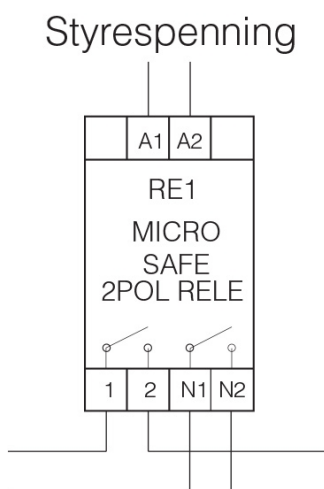

Produkt: Relé 2-polt, 24VAC, 230VAC/16A
El.nr.: 4150101

Beskrivelse

Kobler alle laster gnistfritt opp til merkestrøm og med liten eller ingen akustisk/ mekanisk støy. Lasten kobles i nullgjennomgang, som gir releene meget lang levetid. Control-reléet tar liten plass og erstatter kontaktorer på 16A.

Teknisk

H/B/D: 90 x 36 x 58 mm (2 modul)

Driftspenning: 24V AC/DC

Strømtrekk: 50 mA

Min kontaktstrøm: 100 mA

Maks last/spiss: 16A/140A

Kontaktspenning: 90-250VAC

Levetid: 11 mill. kobl.

Koblingshyppighet: 1 sekund

Overspenningsvern: Ja

Temp. sikring: 155°C

Maks restspenning: 3V

Koblingsskjema

CTM Lyng AS, Verkstedveien 19, 7125 Vanvikan
Tlf: 74 85 55 10 Epost: mail@ctmlyng.no Internett: www.ctmlyng.no
Org.nr.: NO 936 285 244 MVA