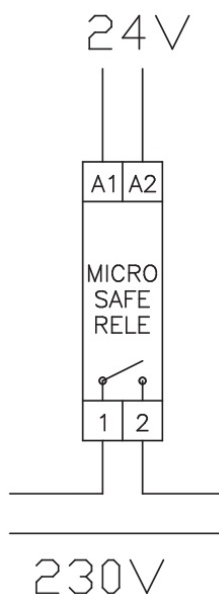

Produkt: Relé 1-polt, 24VAC, 230VAC/24A
El.nr.: 4150106

Beskrivelse

Kobler alle laster gnistfritt opp til merkestrøm og med liten eller ingen akustisk/ mekanisk støy. Lasten kobles i nullgjennomgang, som gir releene meget lang levetid. Control-reléet er plassbesparende og erstatter kontaktorer på 24A.

Teknisk

H/B/D: 90 x 36 x 58 mm (2 moduler)
Driftspenning: 24V AC/DC
Strømtrekk: 55 mA
Min kontaktstrøm: 100 mA
Maks last/spiss: 24A/120A
Kontaktspenning: 90-250VAC
Levetid: 11 mill. kobl.
Koblingshyppighet: 1 sekund
Overspenningsvern: Ja
Temp. sikring: 155°C
Maks restspenning: 3V

Koblingsskjema

CTM Lyng AS, Verkstedveien 19, 7125 Vanvikan
Tlf: 74 85 55 10 Epost: mail@ctmlyng.no Internett: www.ctmlyng.no
Org.nr.: NO 936 285 244 MVA