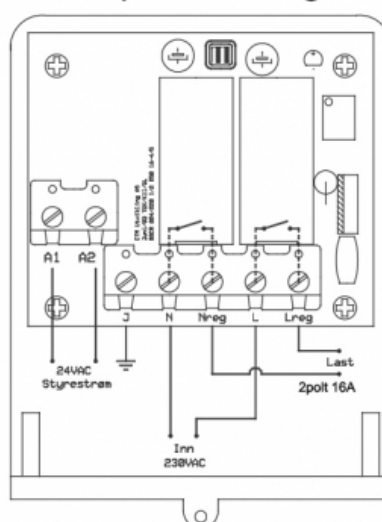

2-polt kobling

CTM Lyng AS, Verkstedveien 19, 7125 Vanvikan
Tlf: 74 85 55 10 Epost: mail@ctmlyng.no Internett: www.ctmlyng.no
Org.nr.: NO 936 285 244 MVA