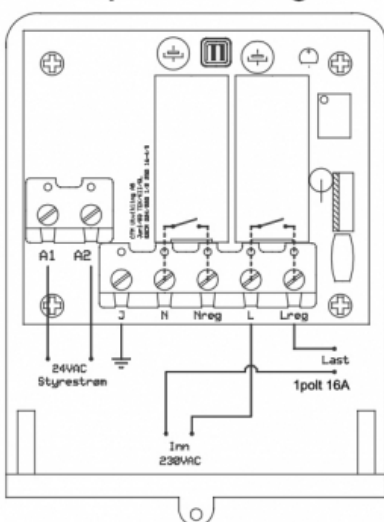

Produkt: Rehabiliteringsrelé 1-polt/2-polt, 24V
El.nr.: 4150116

Beskrivelse

Relét gjør etterinstallasjon av nye brudd- og varmesoner enkelt og hurtig. Monteres direkte på vegg. To nipler i bunn for ledningsgjennomføring.

Teknisk

Fysiske mål: 95x73x37 mm (HBD)
Driftspenning: 19-24-27 VAC/VDC (min-nom-maks)
Strømtrekk: 55 mA
Min belastning: 35 mA
Maks last/spiss: Nom. 16A Spiss 120A (10ms)
Kontaktspenning: 90-250VAC
Levetid: 11 mill. kobl.
Koblingshyppighet: 1 sekund
Overspenningsvern: 420V (spiss)
Temp. sikring: 152°C

Koblingsskjema

1-polt kobling