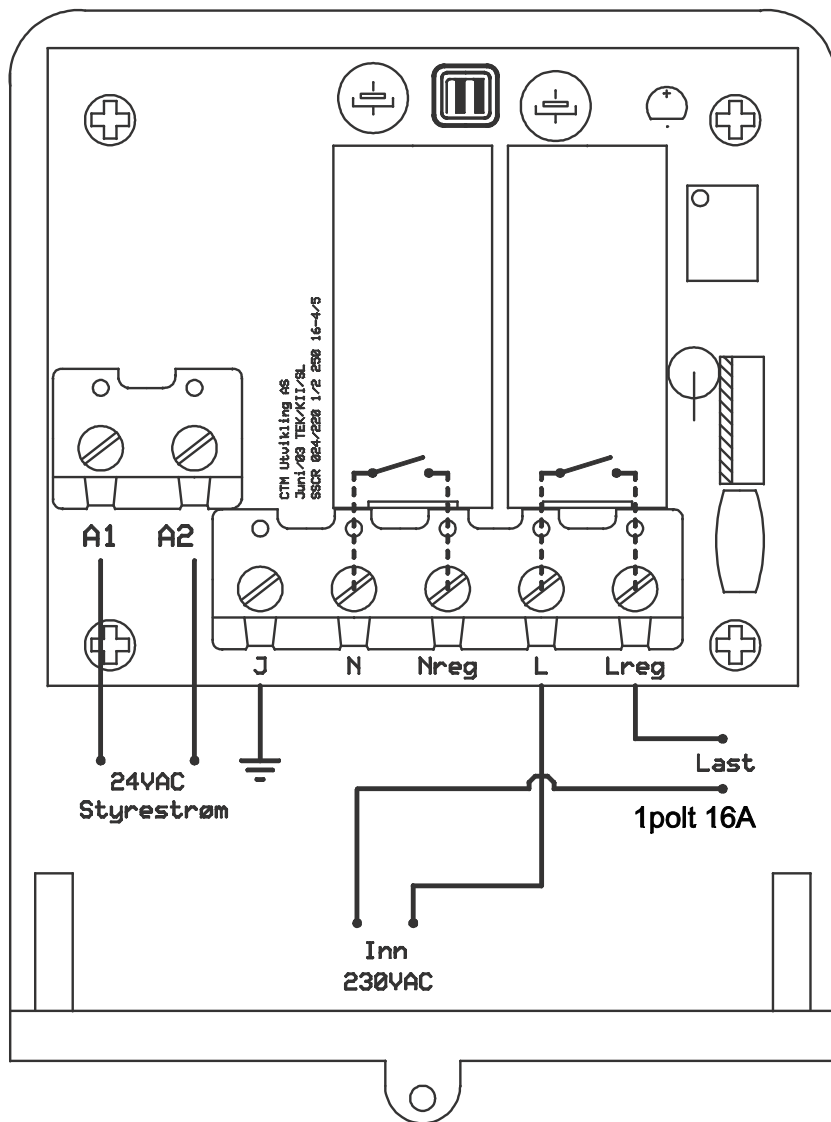

# Rehabiliteringsrelé 24V El.nr.: 4150116

## 1-polt kobling

## 2-polt kobling