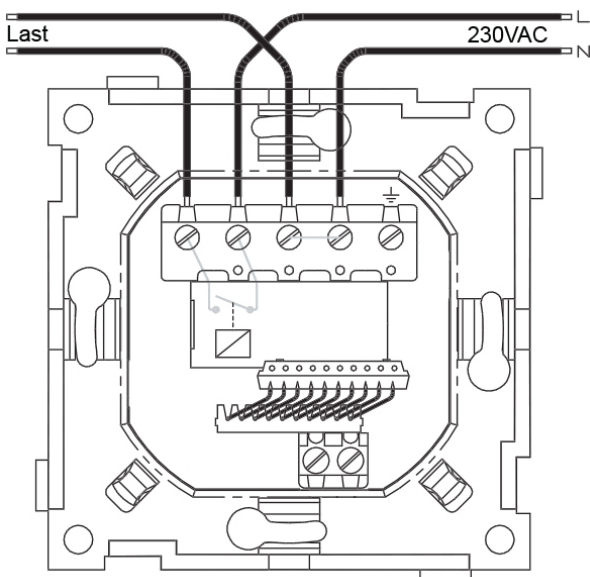

Koblingsskjema

CTM Lyng AS, Verkstedveien 19, 7125 Vanvikan
Tlf: 74 85 55 10 Epost: mail@ctmlyng.no Internett: www.ctmlyng.no
Org.nr.: NO 936 285 244 MVA