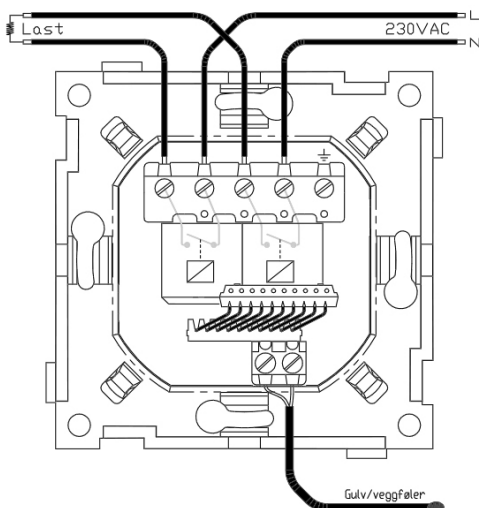

Produkt: mTouch Hotell PH
El.nr.: 5401490

Beskrivelse

mTouch Hotell viser nøyaktig temperatur/effekt i stort LCD-display og justeres enkelt med touchknapper opp/ned. Produktet har innstillbar maks- og minimumsverdi for temperaturjustering, slik at brukerens justeringsmulighet begrenses (20-28°C std.) for god energiøkonomi og beskyttelse mot overtemperatur på f.eks. parkettgulv. Kodebeskyttet meny for valg og justering av funksjoner som maks/min temperatur, romnavn, frostsikring, gulvfølertype, samt hurtigoppsett eller manuell innstilling av ukeur (nattsenk). Valgfri farge på skjermbakgrunn og tekst.

Teknisk

Fysiske mål: Passer RS16/Exxact
Spenning: 230 VAC +10/-20%
Maks last: 2300VA (Sikringsstr. 16A)
Inngang: Ekstern føler 10/12/15/47k
Gangres.: Backup ca. 2 t.
IP-grad: 20

Koblings skjema

CTM Lyng AS, Verkstedveien 19, 7125 Vanvikan
Tlf: 74 85 55 10 Epost: mail@ctmlyng.no Internett: www.ctmlyng.no
Org.nr.: NO 936 285 244 MVA