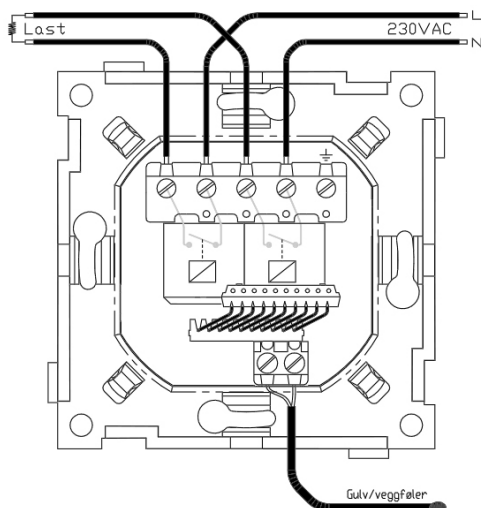

Teknisk

Fysiske mål: Passer RS16/Exxact

Spenning: 230 VAC +10/-20%

Maks last: 2300VA (Sikringsstr. 16A)

Inngang: Ekstern føler 10/12/15/47k

Gangres.: Backup ca. 2 t.

IP-grad: 20

Koblings skjema