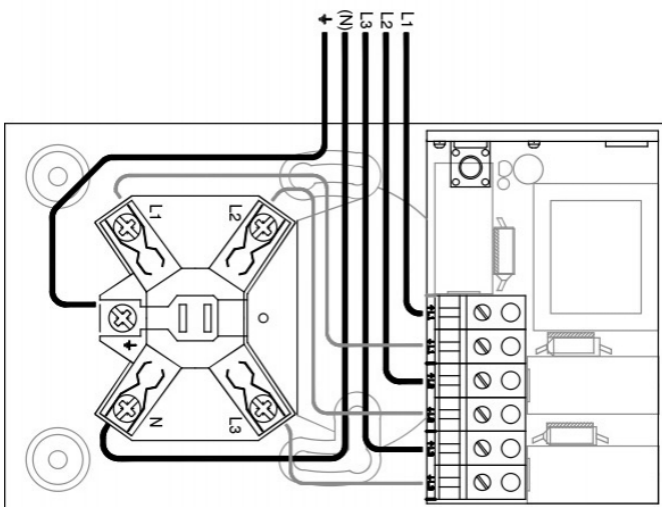

Produkt: mKomfy Hybrid 400R
El.nr.: 6251635

Beskrivelse

Komfyrvakt er et sikkerhetsprodukt som overvåker platetoppen/komfyren. Den har en todelt sikkerhetsfunksjon: Timerfunksjon og vakt for overtemperatur. I tillegg har mKomfy tampersikring som forhindrer bruk hvis sensor fjernes.

mKomfy består av to moduler; én komfyrvaktsensor (som monteres i tak eller hette) og én komfyrstikk som komfyr/platetopp kobles til.

mKomfy Hybrid har mulighet for tilkobling av ekstrautstyr, f.eks. ekstern bryter ved montering i tak (62 516 16 mKomfy Resetknapp). Sensorens front er transparent, så man kan sette inn skins med farge/design som står i stil med kjøkkenet.

Teknisk

Driftsspenning: 400VAC 3-fas

Maks last: 3x16A

RF: 868.100 MHz Sendereffekt: +5 dBm

Batteri*: 3 x AA/LR06 Batterilevetid: Inntil 1 år

Strømforsyning*: USB 2.0 micro B, 5VDC, min. 1A

*Batteri og strømforsyning kan ikke brukes samtidig.

Koblingsskjema

CTM Lyng AS, Verkstedveien 19, 7125 Vanvikan
Tlf: 74 85 55 10 Epost: mail@ctmlyng.no Internett: www.ctmlyng.no
Org.nr.: NO 936 285 244 MVA