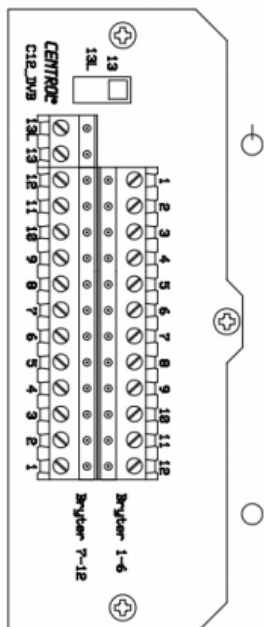

Produkt: Celine 12 Hvit
El.nr.: 1403848

Beskrivelse

Celine 12 Hvit er et bryterpanel i design-serien "Celine", med tilbakemeldingsdioder. Eget tekstfelt for hver bryter for informasjon om funksjon. Meget enkelt panel å montere med pluggbare klemmer. Eksklusiv designserie i elegant metall-utførelse.

Teknisk

Spenning: 12-24 VAC/DC
Strømtrekk: 7 mA pr kanal
Maks belastning: 50 mA pr kanal
Utbyggingsmål: innfelt: 2 mm / påveggsramme: 24 mm
Monteres i dobbel veggboks uten skillevegg

Koblingskjema

CTM Lyng AS, Verkstedveien 19, 7125 Vanvikan
Tlf: 74 85 55 10 Epost: mail@ctmlyng.no Internett: www.ctmlyng.no
Org.nr.: NO 936 285 244 MVA