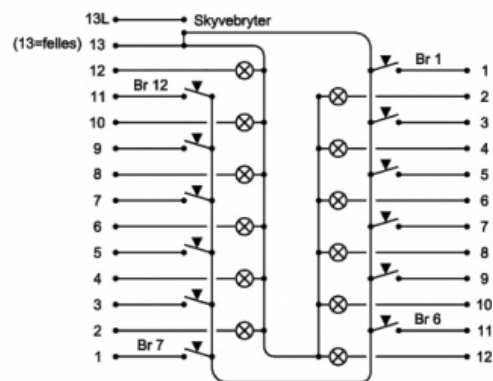

Produkt: Celine 12 Hvit
El.nr.: 1403848

Beskrivelse

Celine 12 Hvit er et bryterpanel i design-serien "Celine", med tilbakemeldingsdioder. Eget tekstfelt for hver bryter for informasjon om funksjon. Meget enkelt panel å montere med pluggbare klemmer. Eksklusiv designserie i elegant metall-utførelse.

Teknisk

Spenning: 12-24 VAC/DC
Strømtrekk: 7 mA pr kanal
Maks belastning: 50 mA pr kanal
Utbyggingsmål: innfelt: 2 mm / påveggsramme: 24 mm
Monteres i dobbel veggboks uten skillevegg

Koblingskjema

CTM Lyng AS, Verkstedveien 19, 7125 Vanvikan
Tlf: 74 85 55 10 Epost: mail@ctmlyng.no Internett: www.ctmlyng.no
Org.nr.: NO 936 285 244 MVA