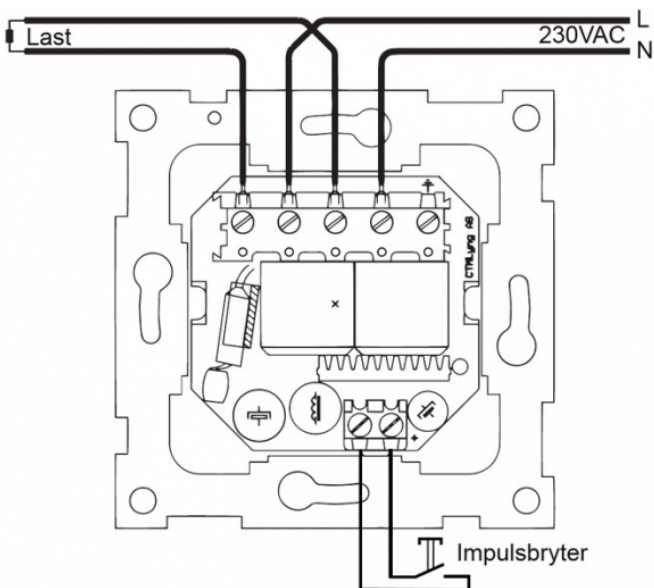

Sikringsstr.: 16A

Utganger: Kan tilkobles impulsbryter for å starte nedtelling

Tidsinnstilling: 0 - 59 min, 1.0 - 9.5 timer. Lagring av maks tid (30 min fra fabrikk).

Monteringsdybde: 24 mm

IP-grad: 20

Koblingskjema