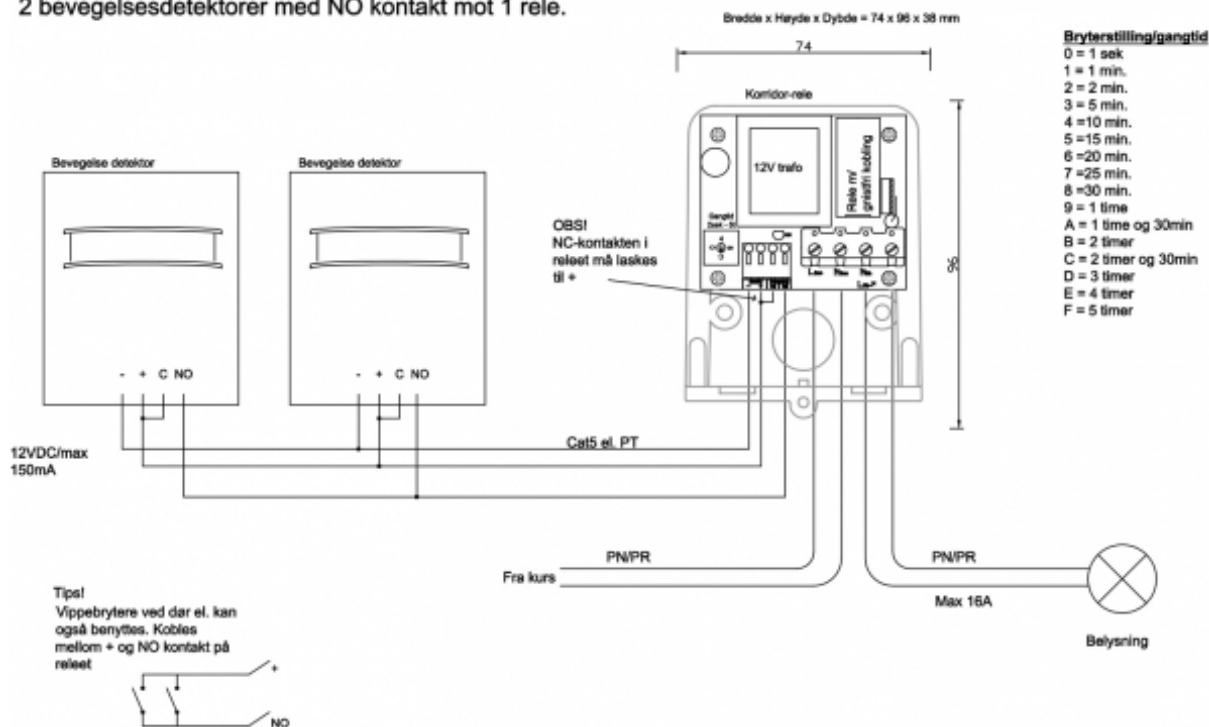

Koblingskjema

2 bevegelsesdetektorer med NO kontakt mot 1 rele.

CTM Lyng AS, Verkstedveien 19, 7125 Vanvikan
Tlf: 74 85 55 10 Epost: mail@ctmlyng.no Internett: www.ctmlyng.no
Org.nr.: NO 936 285 244 MVA