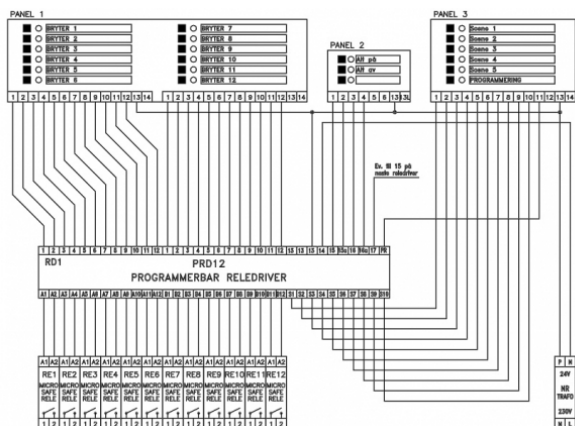

Produkt: PRD12
El.nr.: 1418207

Beskrivelse

PRD12 er flaggskipet av CENTROL programmerbare relédrivere. Den er enkel å montere og programmere og har mange funksjoner.

Relédriveren har mulighet for inntil 5 programmerte lyssettinger (scenarier), samt programmerbar alt på-/ alt av-funksjon.

PRD12 har mulighet for inntil 12 soner av/på og har indikasjonsdioder for alle funksjoner.

Leveres med 2 snepfester din-35 for skinnemontering . Alle klemmer på PRD12 er pluggbare.

Teknisk

Fysiske mål: 96x190x30 mm

Styrespenning: 24 VAC

Strømbruk: 140 mA

Maks belastn.: 1200 mA

Ant. par PT: 13

Ant. kanaler: 12

Koblingskjema

CTM Lyng AS, Verkstedveien 19, 7125 Vanvikan
Tlf: 74 85 55 10 Epost: mail@ctmlyng.no Internett: www.ctmlyng.no
Org.nr.: NO 936 285 244 MVA