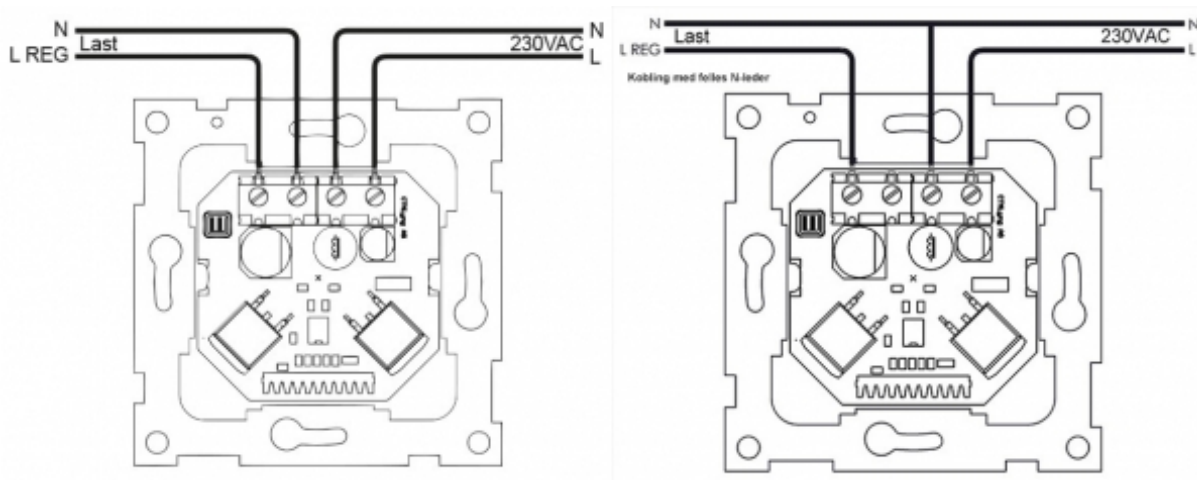

Koblingsskjema

CTM Lyng AS, Verkstedveien 19, 7125 Vanvikan
Tlf: 74 85 55 10 Epost: mail@ctmlyng.no Internett: www.ctmlyng.no
Org.nr.: NO 936 285 244 MVA