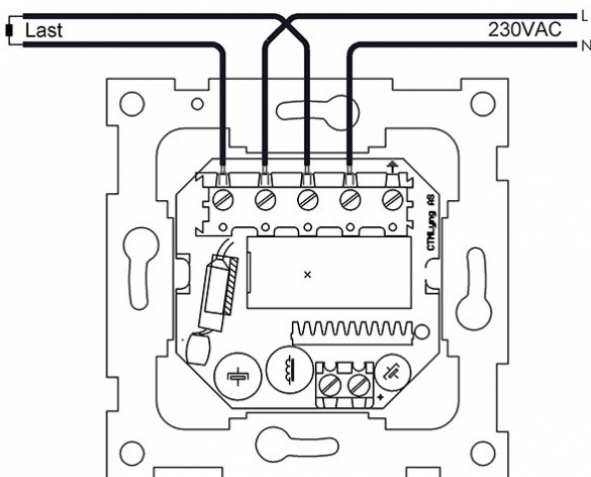

Koblingsskjema

CTM Lyng AS, Verkstedveien 19, 7125 Vanvikan
Tlf: 74 85 55 10 Epost: mail@ctmlyng.no Internett: www.ctmlyng.no
Org.nr.: NO 936 285 244 MVA