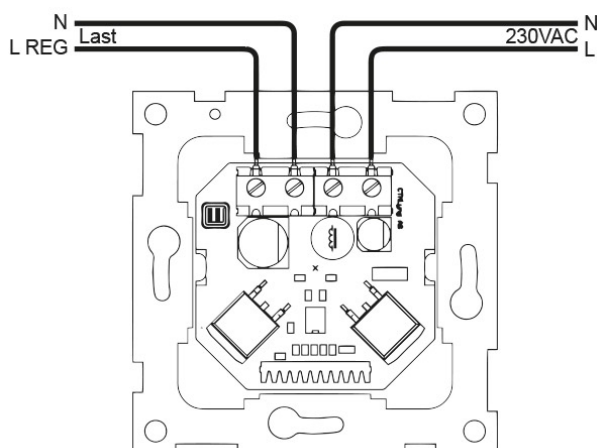

Koblingsskjema

CTM Lyng AS, Verkstedveien 19, 7125 Vanvikan
Tlf: 74 85 55 10 Epost: mail@ctmlyng.no Internett: www.ctmlyng.no
Org.nr.: NO 936 285 244 MVA