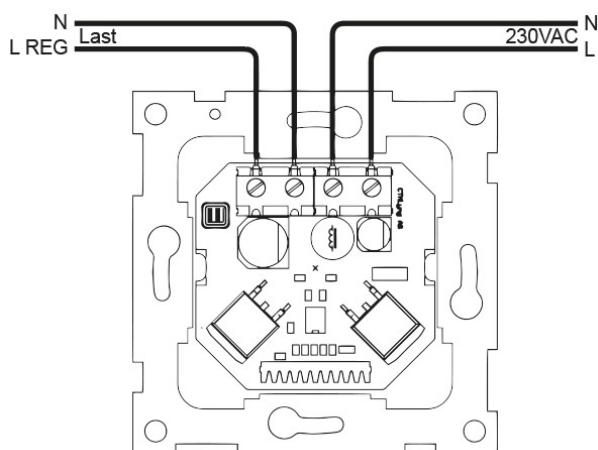

Dim-R kan kommunisere trådløst med hverandre, og kan styres i app med mTouch HUB. Den kan også styres med mTouch Sparebryter-panel for å sette Hjemme/Borte/Ute-modus.

Teknisk

Spenning: 230 VAC (+/- 10%) 50/60 Hz

Last: 250 VA (Se lasttabell)

Lysnivå: 1-99

Materiale: Plast

RF: 868.100 MHz +5 dBm

RF Rekkevidde: Inntil 30 meter

IP-grad: 20

Dimensjoner: Passer ELKO RS16 og Schneider Exxact

Koblingsskjema