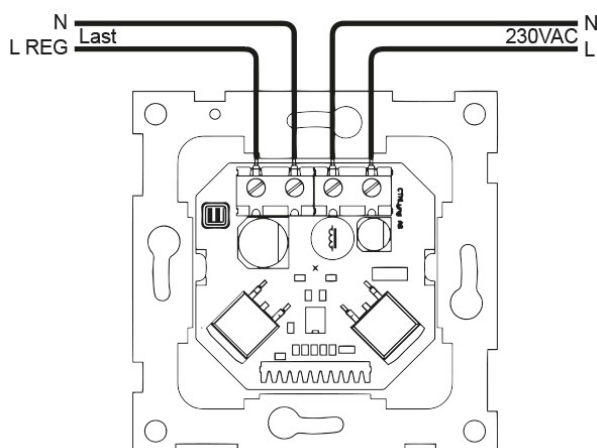

Last: 250 VA (Se lasttabell)

Lysnivå: 1-99

Materiale: Plast

RF: 868.100 MHz +5 dBm

RF Rekkevidde: Inntil 30 meter

IP-grad: 20

Dimensjoner: Passer ELKO RS16 og Schneider Exxact

Koblingsskjema