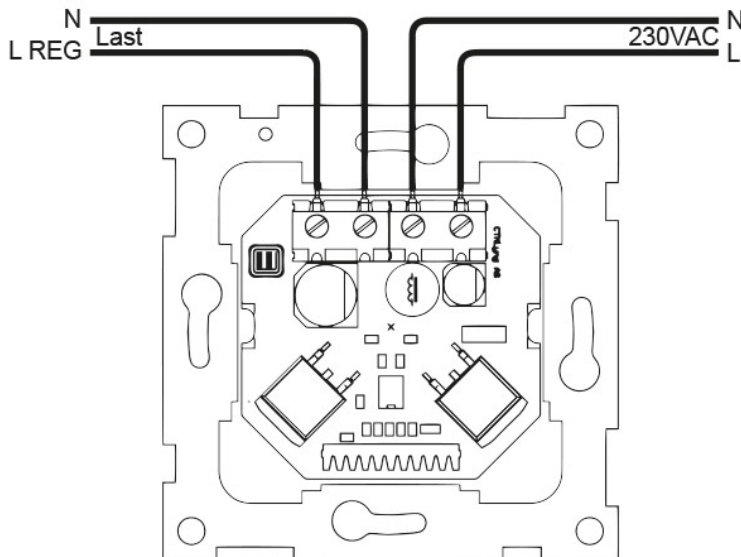

Teknisk

Spenning: 230 VAC (+/- 10%) 50/60 Hz

Last: 250 VA (Se lasttabell)

Lysnivå: 1-99

Materiale: Plast

IP-grad: 20

Dimensjoner: Passer ELKO RS16 og Schneider Exxact

Koblingskjema