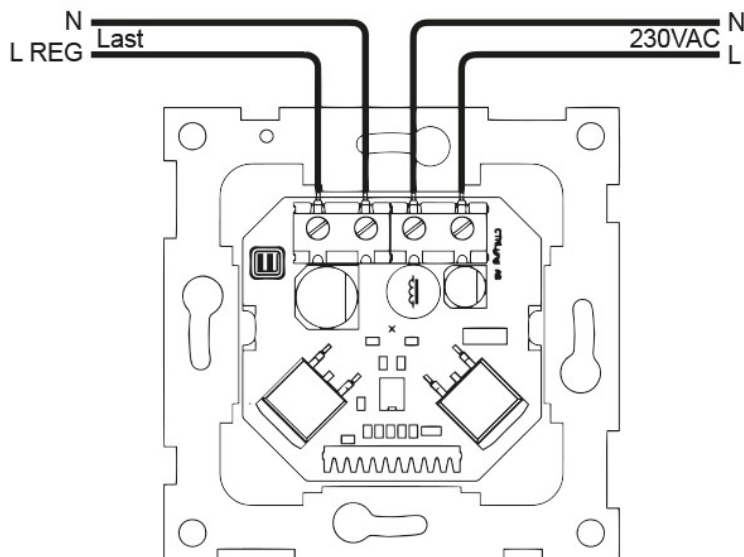

Produkt: mTouch Dim Alu

El.nr.: 1418309

Beskrivelse

mTouch® Dim viser innstilt lysnivå i LCD-display og justeres med touchknapper opp/ned.

Selvforklarende meny for enkel justering av innstillinger, f.eks. maks-/min-nivå, romnavn, tid/dato, stegdimming. Valgfri farge på skjermbakgrunn og tekst.

Teknisk

Spenning: 230 VAC (+/- 10%) 50/60 Hz

Last: 250 VA (Se lasttabell)

Lysnivå: 1-99

Materiale: Plast

IP-grad: 20

Dimensjoner: Passer ELKO RS16 og Schneider Exxact

Koblingsskjema