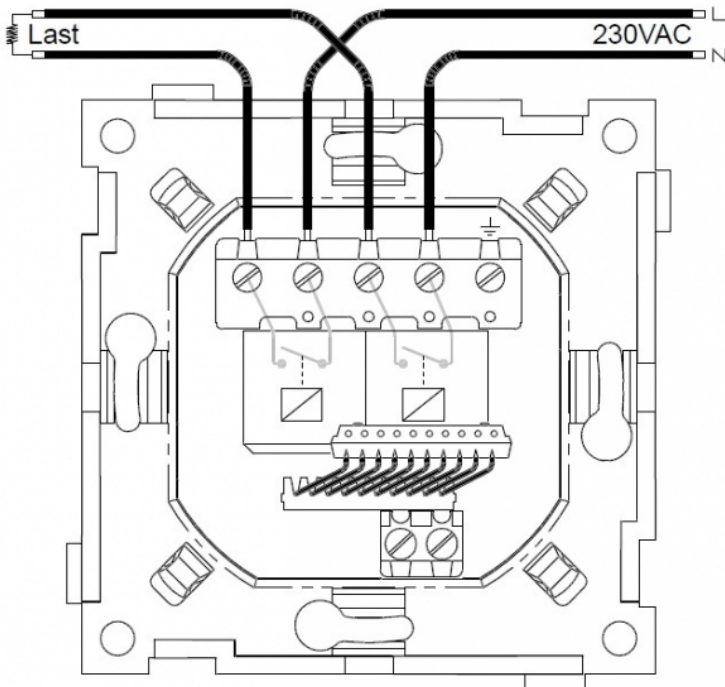

Innebygget reléutgang.

Teknisk

Fysiske mål: Passer RS16/Exxact

Spenning: 230 VAC +10/-20%

Last: 2300VA

Utgang: Relé

IP-grad: 20

Koblingskjema