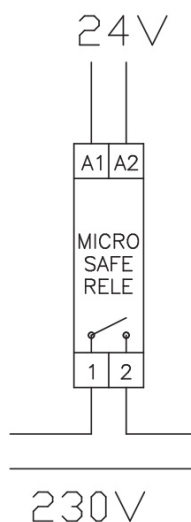

Produkt: Relé 1-polt, 24VAC, 230VAC/16A
El.nr.: 4150107

Beskrivelse

Kobler alle laster gnistfritt opp til merkestrøm og med liten eller ingen akustisk/ mekanisk støy.
Lasten kobles i nullgjennomgang, som gir releene meget lang levetid.
Control-reléet er plassbesparende og erstatter kontaktorer på 16A.

Teknisk

H/B/D: 90 x 18 x 58 mm (1 modul)
Driftspenning: 24V AC/DC
Strømtrekk: 30 mA
Min kontaktstrøm: 100 mA
Maks last/spiss: 16A/140A
Kontaktspenning: 90-250VAC
Levetid: 11 mill. kobl.
Koblingshyppighet: 1 sekund
Overspenningsvern: Ja
Temp. sikring: 155°C
Maks restspenning: 3V

Koblingsskjema

CTM Lyng AS, Verkstedveien 19, 7125 Vanvikan
Tlf: 74 85 55 10 Epost: mail@ctmlyng.no Internett: www.ctmlyng.no
Org.nr.: NO 936 285 244 MVA