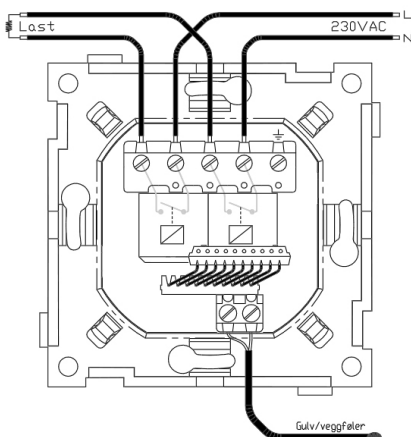

Koblingskjema

CTM Lyng AS, Verkstedveien 19, 7125 Vanvikan
Tlf: 74 85 55 10 Epost: mail@ctmlyng.no Internett: www.ctmlyng.no
Org.nr.: NO 936 285 244 MVA