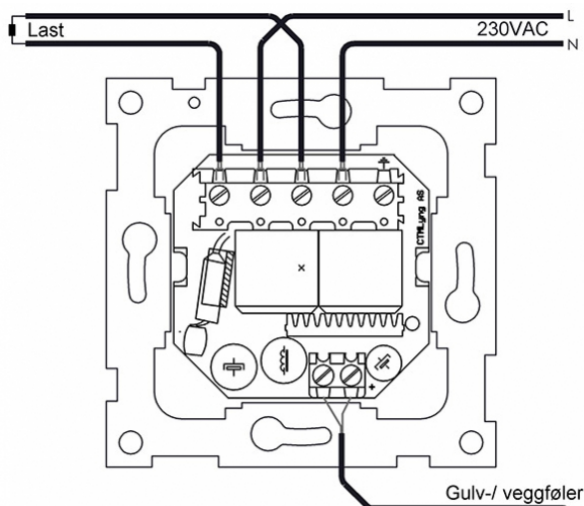

Koblingsskjema

CTM Lyng AS, Verkstedveien 19, 7125 Vanvikan
Tlf: 74 85 55 10 Epost: mail@ctmlyng.no Internett: www.ctmlyng.no
Org.nr.: NO 936 285 244 MVA