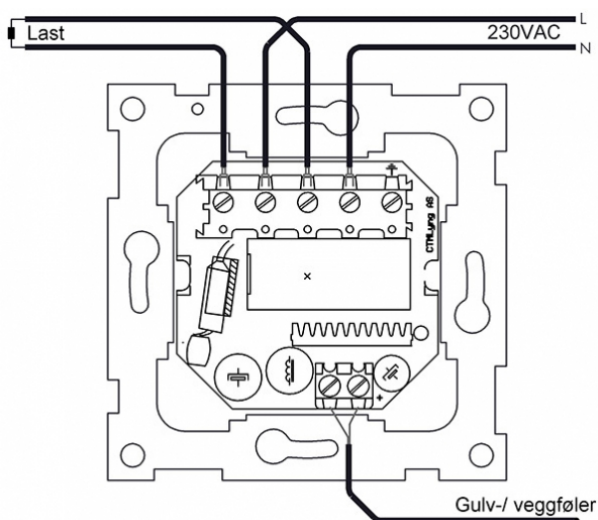

Koblingskjema

CTM Lyng AS, Verkstedveien 19, 7125 Vanvikan
Tlf: 74 85 55 10 Epost: mail@ctmlyng.no Internett: www.ctmlyng.no
Org.nr.: NO 936 285 244 MVA