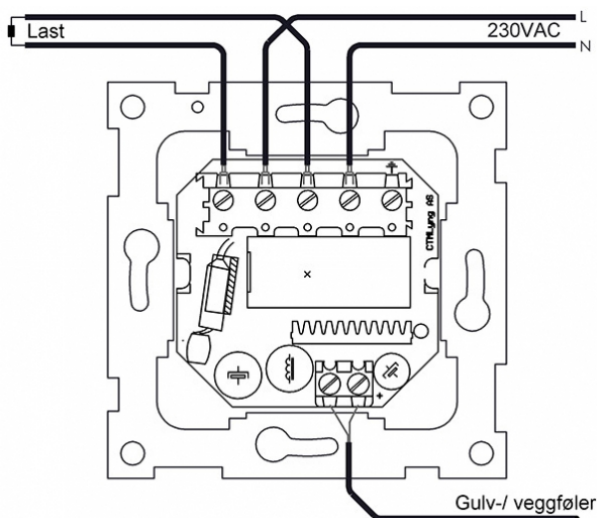

Koblings skjema

CTM Lyng AS, Verkstedveien 19, 7125 Vanvikan
Tlf: 74 85 55 10 Epost: mail@ctmlyng.no Internett: www.ctmlyng.no
Org.nr.: NO 936 285 244 MVA