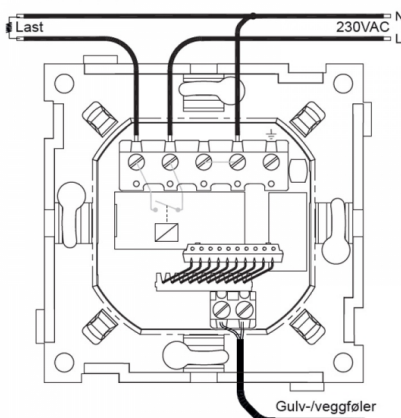

Koblingsskjema

CTM Lyng AS, Verkstedveien 19, 7125 Vanvikan
Tlf: 74 85 55 10 Epost: mail@ctmlyng.no Internett: www.ctmlyng.no
Org.nr.: NO 936 285 244 MVA