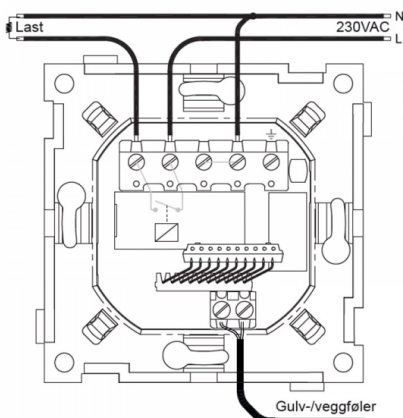

Koblingsskjema

CTM Lyng AS, Verkstedveien 19, 7125 Vanvikan
Tlf: 74 85 55 10 Epost: mail@ctmlyng.no Internett: www.ctmlyng.no
Org.nr.: NO 936 285 244 MVA