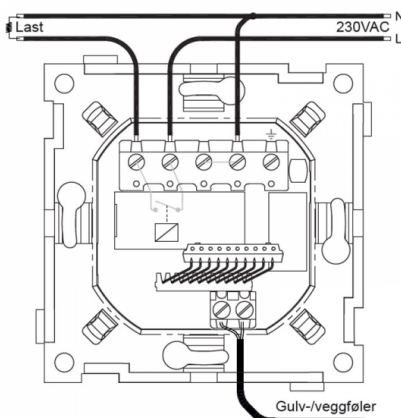

Koblingskjema

CTM Lyng AS, Verkstedveien 19, 7125 Vanvikan
Tlf: 74 85 55 10 Epost: mail@ctmlyng.no Internett: www.ctmlyng.no
Org.nr.: NO 936 285 244 MVA