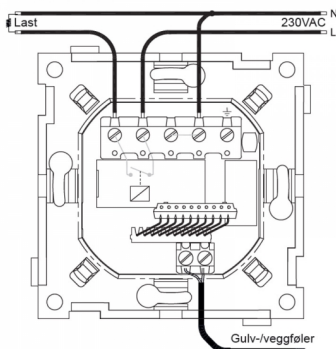

One-R kan kommunisere trådløst med hverandre, og kan styres i app med mTouch HUB. Den kan også styres med mTouch Sparebryter-panel for å sette Hjemme/Borte/Ute-modus.

Teknisk

Fysiske mål: Passer ELKO RS16 og Schneider Exxact

Spenning: 230 VAC +10/-20% Maks belastning: 3600VA Sikringsstr.: 16A

Temp. effekt: 5-40°C / 1-99% Frostsikring: Ved 10°C

Gangres.: Backup ca. 2 t.

RF: 868.100 MHz +5 dBm

IP-grad: 20

Koblings skjema

CTM Lyng AS, Verkstedveien 19, 7125 Vanvikan
Tlf: 74 85 55 10 Epost: mail@ctmlyng.no Internett: www.ctmlyng.no
Org.nr.: NO 936 285 244 MVA