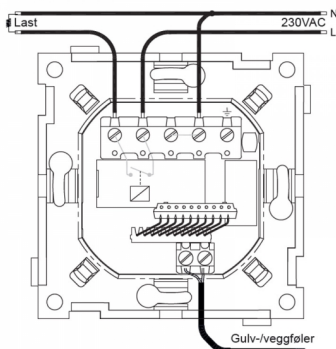

Koblings skjema

CTM Lyng AS, Verkstedveien 19, 7125 Vanvikan
Tlf: 74 85 55 10 Epost: mail@ctmlyng.no Internett: www.ctmlyng.no
Org.nr.: NO 936 285 244 MVA