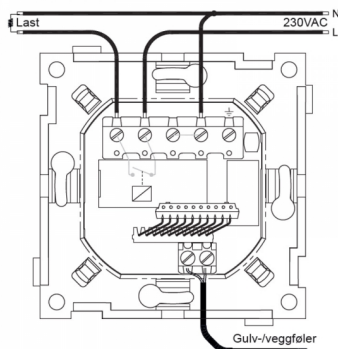

One-R kan kommunisere trådløst med hverandre, og kan styres i app med mTouch HUB. Den kan også styres med mTouch Sparebryter-panel for å sette Hjemme/Borte/Ute-modus.

Teknisk

Fysiske mål: Passer ELKO RS16 og Schneider Exxact

Spenning: 230 VAC +10/-20% Maks belastning: 3600VA Sikringsstr.: 16A

Temp. effekt: 5-40°C / 1-99% Frostsikring: Ved 10°C

Gangres.: Backup ca. 2 t.

RF: 868.100 MHz +5 dBm

IP-grad: 20

Koblings skjema

CTM Lyng AS, Verkstedveien 19, 7125 Vanvikan
Tlf: 74 85 55 10 Epost: mail@ctmlyng.no Internett: www.ctmlyng.no
Org.nr.: NO 936 285 244 MVA