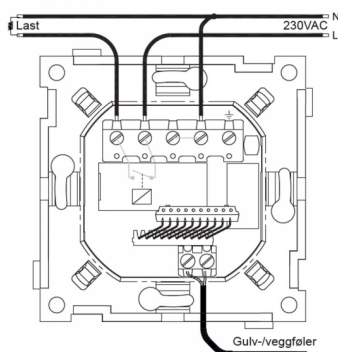

One-R kan kommunisere trådløst med hverandre, og kan styres i app med mTouch HUB. Den kan også styres med mTouch Sparebryter-panel for å sette Hjemme/Borte/Ute-modus.

Teknisk

Fysiske mål: Passer ELKO RS16 og Schneider Exxact

Spenning: 230 VAC +10/-20% Maks belastning: 3600VA Sikringsstr.: 16A

Temp. effekt: 5-40°C / 1-99% Frostsikring: Ved 10°C

Gangres.: Backup ca. 2 t.

RF: 868.100 MHz +5 dBm

IP-grad: 20

Koblingskjema

CTM Lyng AS, Verkstedveien 19, 7125 Vanvikan
Tlf: 74 85 55 10 Epost: mail@ctmlyng.no Internett: www.ctmlyng.no
Org.nr.: NO 936 285 244 MVA