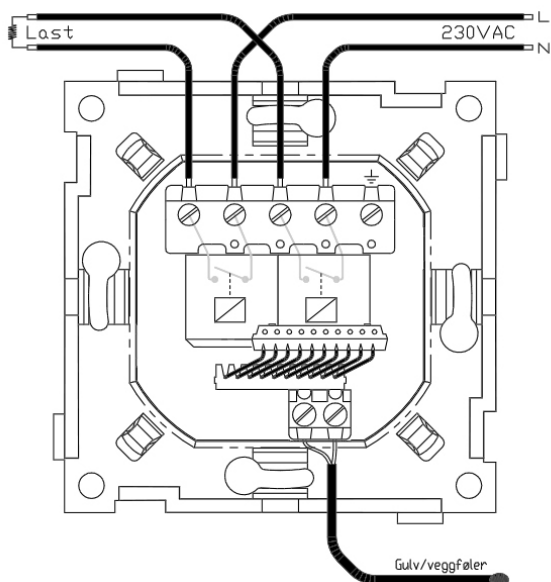

Produkt: MTR-Cool
El.nr.: 5450309

Beskrivelse

MTR-Cool er en type termostat som setter i gang kjøling (vifte etc.). Utgang slås på når temperaturen overstiger innstilt temp. Fungerer som en standard termostat med omvendt utgang.

Produktet viser nøyaktig temperatur i digitalt display. Temperatur justeres med betjeningsknapper + og -.

Teknisk

Fysiske mål: Tilpasset RS 16-standard

Spenning: 230VAC + 10/-20 %

Temp.område: 5 - 40°C.

Maks belastning.: 2300VA 2P

Sikringsstørrelse: 16A

Monteringsdybde: 24 mm

Koblingskjema

CTM Lyng AS, Verkstedveien 19, 7125 Vanvikan
Tlf: 74 85 55 10 Epost: mail@ctmlyng.no Internett: www.ctmlyng.no
Org.nr.: NO 936 285 244 MVA